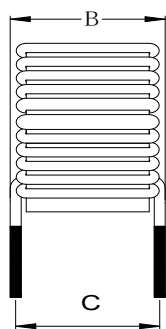

怡軒有限公司

EASE HOUSE LIMITED

TC系列

- (1) 尺寸: 根据安装需求
- (2) 磁芯ui值: 50ui-80000ui
- (3) 工作频率: 50Hz---1000MHz
- (4) 电感量: 10uH-80mH
- (5) 符合: UL,3C
- (6) 符合: RoHS

★可根据客户要求定制

立式

卧式

序号	规格	尺寸: (mm) A	尺寸: (mm) B	尺寸: (mm) C	尺寸: (mm) D	形状
1	TC6X3X2	8.5	6.5	3.0	2.0	立式
2	TC6X3X3	9.0	6.0	4.0	3.0	立式
3	TC8X4X3	11.0	6.5	5.0	3.0	立式
4	TC9X5X3	12.0	6.0	5.0	4.0	立式
5	TC10X6X5	12.5	7.5	4.5	6.0	立式
6	TC12X6X4	15.5	7.5	7.5	6.0	立式
7	TC12.7X7.9X6.3	16.0	9.0	5.0	7.0	立式
8	TC14X8X7	20.0	12.5	5.0	14.0	卧式
9	TC16X9X5	20.0	9.0	7.0	6.0	立式
10	TC18X10X7	22.0	11.0	4.5	5.5	立式

11	TC20X10X10	25.0	15.5	10.0	12.0	立式
12	TC22X14X8	26.0	13.0	10.0	8.0	立式
13	TC25X15X10	29.0	16.0	12.0	25.0	臥式
14	TC31X19X8	38.0	14.0	25.0	16.0	臥式
15	TC36X23X15	45.0	22.0	9.5	18.5	立式
16	TC37X22X15	47.0	23.0	11.0	19.0	立式
17	TC38X19X13	45.5	24.5	30.5	17.4	立式
18	TC40X22X25	47.0	26.0	30.0	16.0	立式
19	TC50X30X20	58.0	30.0	35.0	48.0	臥式
20						