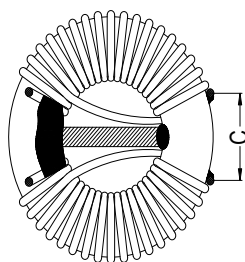

怡軒有限公司

EASE HOUSE LIMITED

TC系列

- (1) 尺寸: 根据安装需求
- (2) 磁芯ui值: 50ui-80000ui
- (3) 工作频率: 50Hz---1000MHz
- (4) 电感量: 10uH-80mH
- (5) 符合: UL,3C
- (6) 符合: RoHS

★可根据客户要求定制

立式

卧式

序号	规格	尺寸: (mm) A	尺寸: (mm) B	尺寸: (mm) C	尺寸: (mm) D	形状
1	TC6X3X2	8.5	6.5	3.0	2.0	立式
2	TC6X3X3	9.0	6.0	4.0	3.0	立式
3	TC8X4X3	11.0	6.5	5.0	3.0	立式
4	TC9X5X3	12.0	6.0	5.0	4.0	立式
5	TC10X6X5	12.5	7.5	4.5	6.0	立式
6	TC12X6X4	15.5	7.5	7.5	6.0	立式
7	TC12.7X7.9X6.3	16.0	9.0	5.0	7.0	立式
8	TC14X8X7	20.0	12.5	5.0	14.0	卧式
9	TC16X9X5	20.0	9.0	7.0	6.0	立式
10	TC18X10X7	22.0	11.0	4.5	5.5	立式

11	TC20X10X10	25.0	15.5	10.0	12.0	立式
12	TC22X14X8	26.0	13.0	10.0	8.0	立式
13	TC25X15X10	29.0	16.0	12.0	25.0	臥式
14	TC31X19X8	38.0	14.0	25.0	16.0	臥式
15	TC36X23X15	45.0	22.0	9.5	18.5	立式
16	TC37X22X15	47.0	23.0	11.0	19.0	立式
17	TC38X19X13	45.5	24.5	30.5	17.4	立式
18	TC40X22X25	47.0	26.0	30.0	16.0	立式
19	TC50X30X20	58.0	30.0	35.0	48.0	臥式
20						