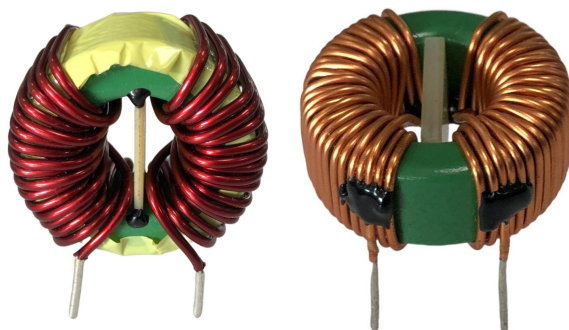

怡軒有限公司

EASE HOUSE LIMITED

TC系列

- (1) 尺寸: 根据安装需求
- (2) 磁芯ui值: 50ui-80000ui
- (3) 工作频率: 50Hz---1000MHz
- (4) 电感量: 10uH-80mH
- (5) 符合: UL,3C
- (6) 符合: RoHS

★可根据客户要求定制

立式

卧式

序号	规格	尺寸: (mm) A	尺寸: (mm) B	尺寸: (mm) C	尺寸: (mm) D	形状
1	TC6X3X2	8.5	6.5	3.0	2.0	立式
2	TC6X3X3	9.0	6.0	4.0	3.0	立式
3	TC8X4X3	11.0	6.5	5.0	3.0	立式
4	TC9X5X3	12.0	6.0	5.0	4.0	立式
5	TC10X6X5	12.5	7.5	4.5	6.0	立式
6	TC12X6X4	15.5	7.5	7.5	6.0	立式
7	TC12.7X7.9X6.3	16.0	9.0	5.0	7.0	立式
8	TC14X8X7	20.0	12.5	5.0	14.0	卧式
9	TC16X9X5	20.0	9.0	7.0	6.0	立式
10	TC18X10X7	22.0	11.0	4.5	5.5	立式

11	TC20X10X10	25.0	15.5	10.0	12.0	立式
12	TC22X14X8	26.0	13.0	10.0	8.0	立式
13	TC25X15X10	29.0	16.0	12.0	25.0	臥式
14	TC31X19X8	38.0	14.0	25.0	16.0	臥式
15	TC36X23X15	45.0	22.0	9.5	18.5	立式
16	TC37X22X15	47.0	23.0	11.0	19.0	立式
17	TC38X19X13	45.5	24.5	30.5	17.4	立式
18	TC40X22X25	47.0	26.0	30.0	16.0	立式
19	TC50X30X20	58.0	30.0	35.0	48.0	臥式
20						