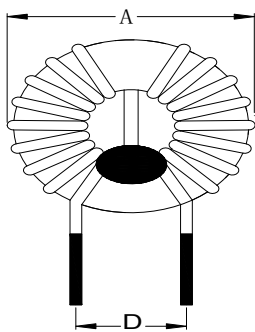

怡軒有限公司

EASE HOUSE LIMITED

TC系列

- (1) 尺寸: 根据安装需求
- (2) 磁芯ui值: 50ui-80000ui
- (3) 工作频率: 50Hz---1000MHz
- (4) 电感量: 10uH-80mH
- (5) 符合: UL,3C
- (6) 符合: RoHS

★可根据客户要求定制

立式

卧式

序号	规格	尺寸: (mm) A	尺寸: (mm) B	尺寸: (mm) C	尺寸: (mm) D	形状
1	TC6X3X2	8.5	6.5	3.0	2.0	立式
2	TC6X3X3	9.0	6.0	4.0	3.0	立式
3	TC8X4X3	11.0	6.5	5.0	3.0	立式
4	TC9X5X3	12.0	6.0	5.0	4.0	立式
5	TC10X6X5	12.5	7.5	4.5	6.0	立式
6	TC12X6X4	15.5	7.5	7.5	6.0	立式
7	TC12.7X7.9X6.3	16.0	9.0	5.0	7.0	立式
8	TC14X8X7	20.0	12.5	5.0	14.0	卧式
9	TC16X9X5	20.0	9.0	7.0	6.0	立式
10	TC18X10X7	22.0	11.0	4.5	5.5	立式

11	TC20X10X10	25.0	15.5	10.0	12.0	立式
12	TC22X14X8	26.0	13.0	10.0	8.0	立式
13	TC25X15X10	29.0	16.0	12.0	25.0	臥式
14	TC31X19X8	38.0	14.0	25.0	16.0	臥式
15	TC36X23X15	45.0	22.0	9.5	18.5	立式
16	TC37X22X15	47.0	23.0	11.0	19.0	立式
17	TC38X19X13	45.5	24.5	30.5	17.4	立式
18	TC40X22X25	47.0	26.0	30.0	16.0	立式
19	TC50X30X20	58.0	30.0	35.0	48.0	臥式
20						